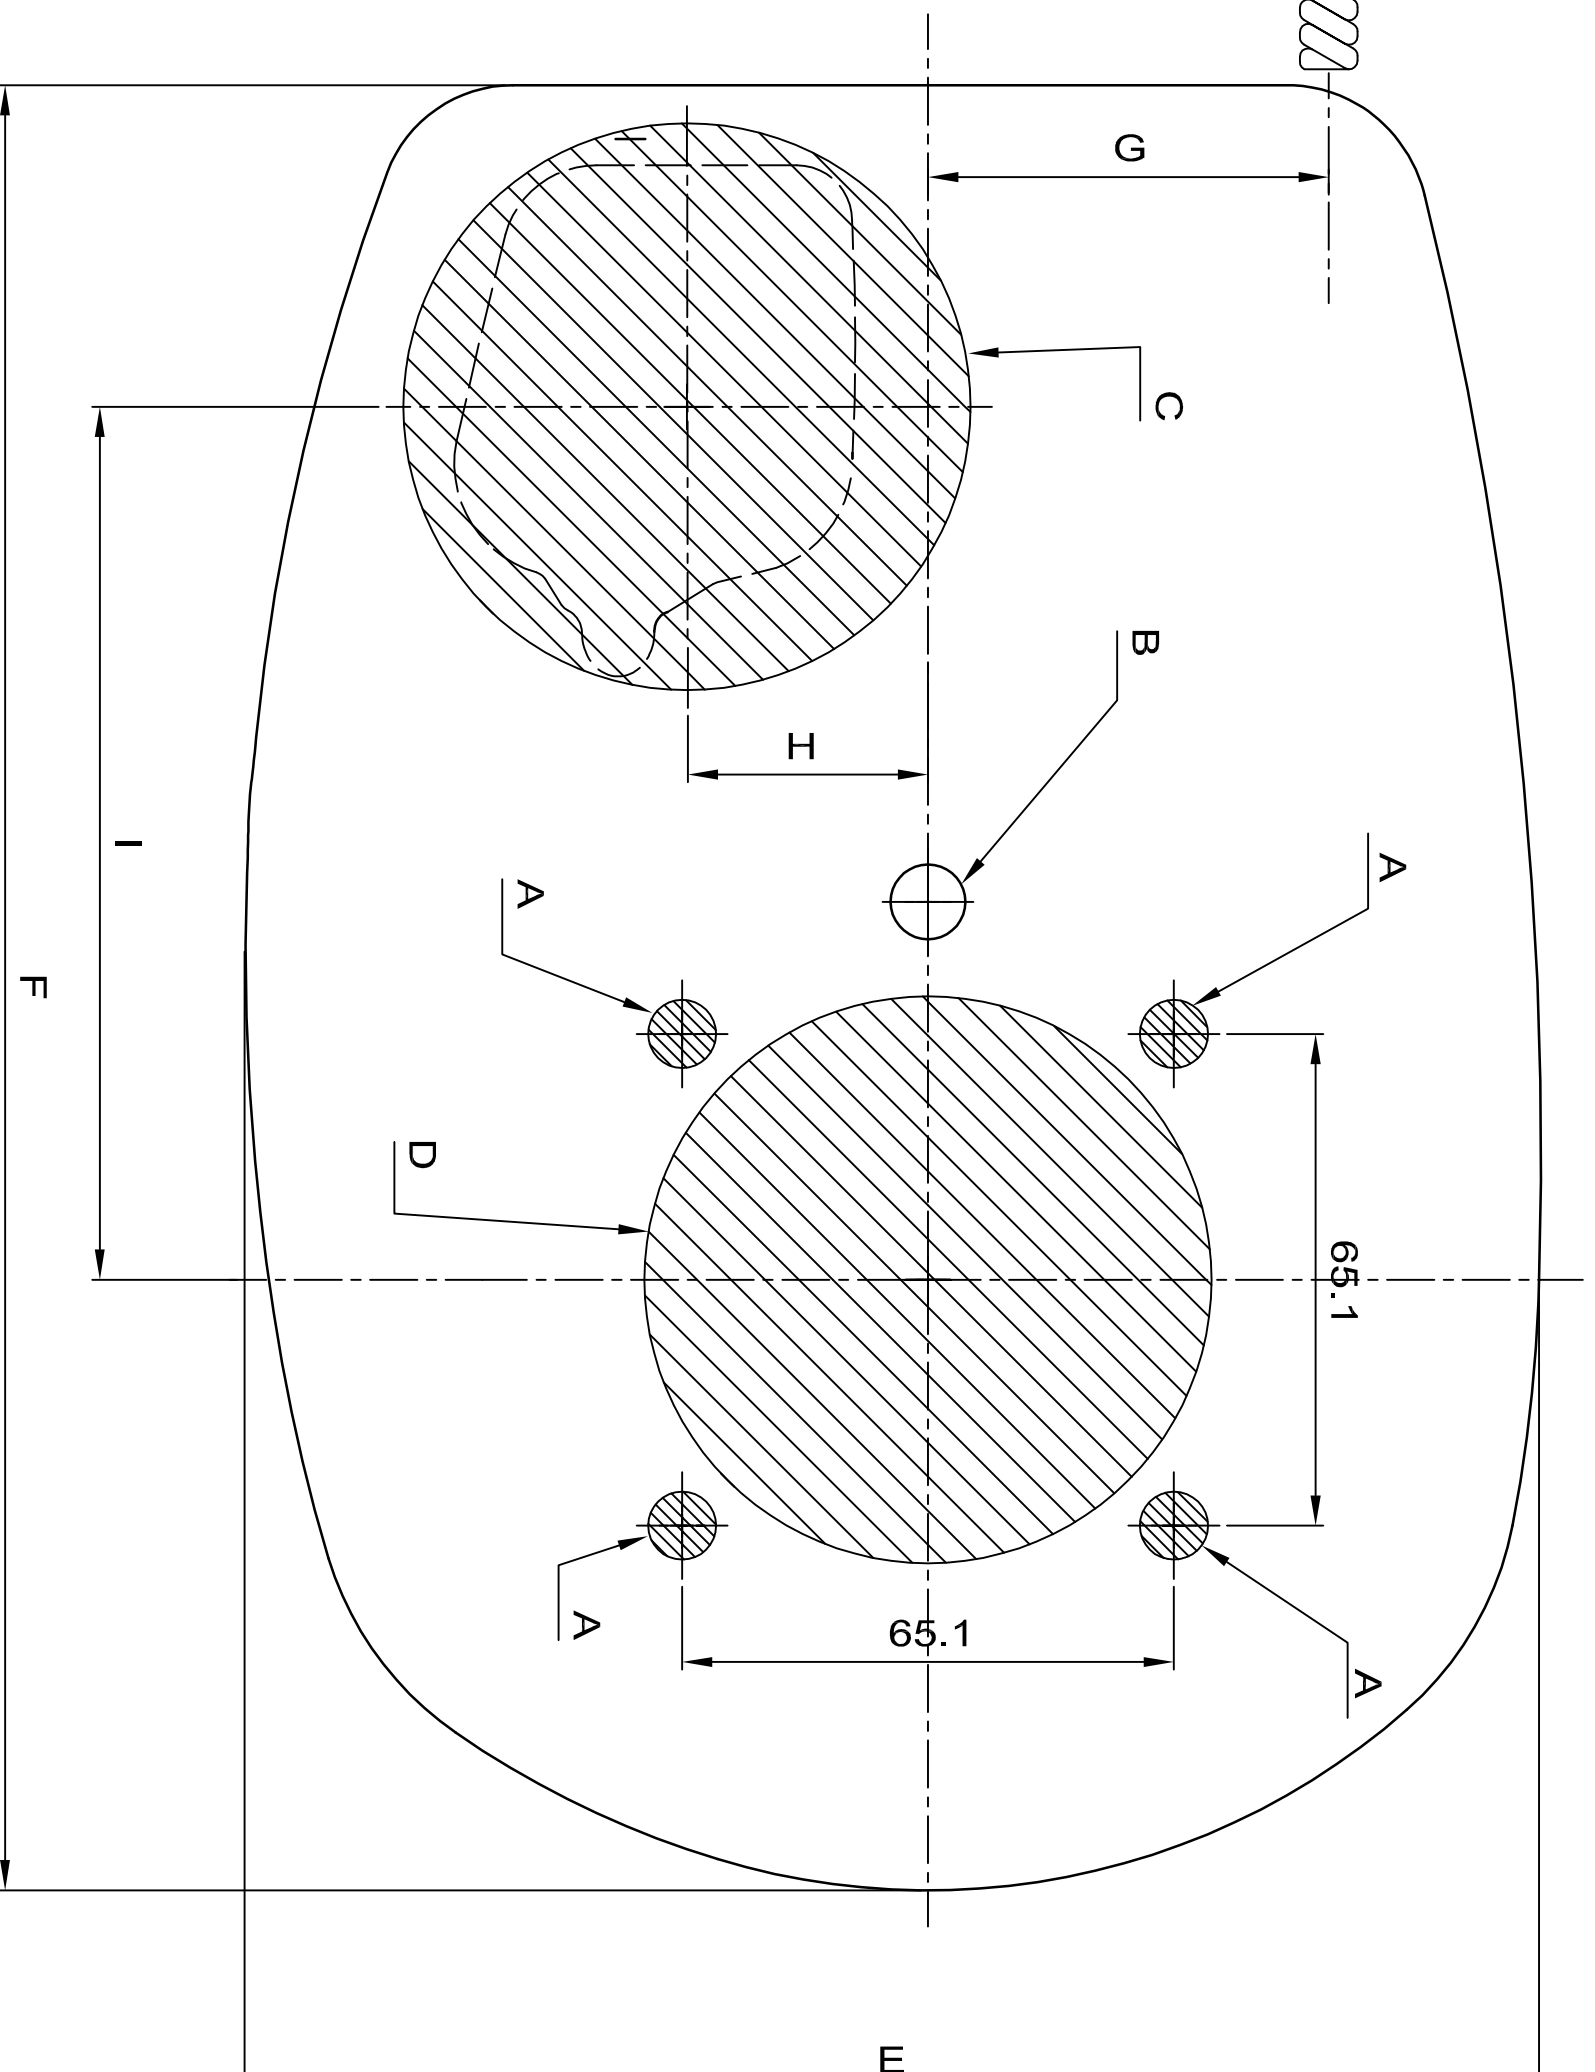

ALEPH 700 - 1000 - 1500

PRUA
BOW
PROUE
VORSCHIFF
PROA

	mm	inch
A	Ø9	Ø23/64
B	Ø11	Ø7/16
C	Ø75	Ø2"7/8
D	Ø75	Ø2"7/8
E	172	6"25/32
F	239	9"13/32
G	53	2"5/64
H	31.5	1"1/4
I	115,1	4"35/64

Name _____
DRILLING TEMPLATE
 Model Aleph 700/1000/1500
 Size A3
 Drawing units _____
 Scale 1:1
 Rev. 3 4