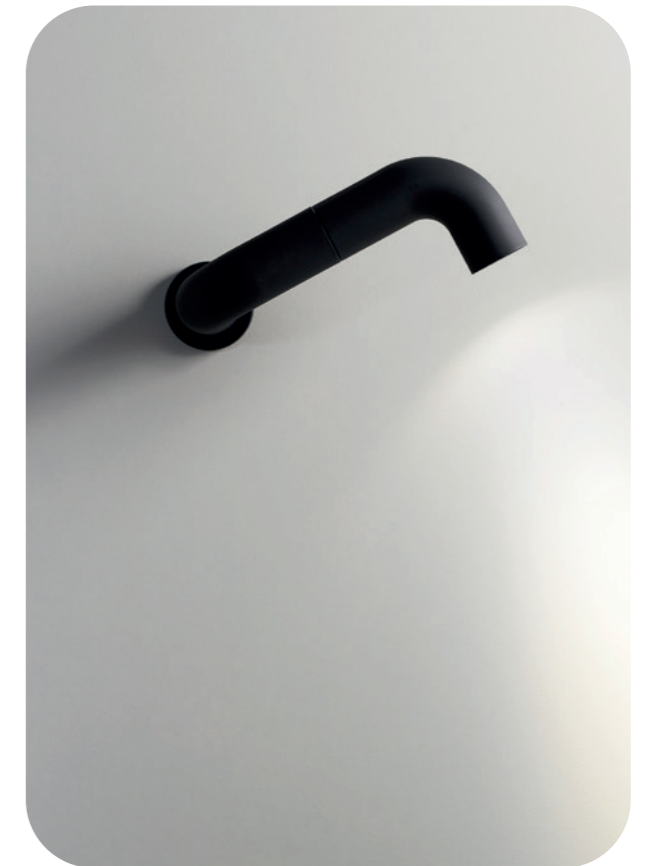

Dimensioni / dimensions (mm/in)

GEA MINI

recessed downlights

NAUSICAA

series

Famiglia di lampade ad incasso o semincasso a parete adatte per l'illuminazione d'ambiente o come segnapasso. La matrice è un segno morbido ed ellittico sviluppato attorno alla semplicità di un piccolo tubo di luce.

Range of recessed and semi-recessed wall lamps, suitable for ambient illumination or as spotlight. It features a smooth and elliptical matrix, which develops around a little and simple light tube.

NAUSICAA ADJUSTABLE