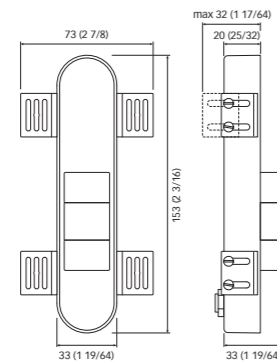

Dimensioni / dimensions (mm/in)

NAUSICAA 1L

NAUSICAA 2L

NAUSICAA 2L POP

NAUSICAA ADJUSTABLE

NAUSICAA

recessed wall lights

NAUSICAA 1L