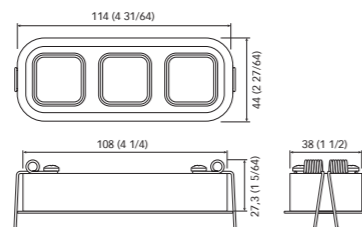

GEA MINI

recessed downlights

Installazione: soffitto
IP40

Dimmerabile

Materiale: alluminio

Finitura: nero opaco

Fissaggio con molle

Recesso: 28 mm

Foratura: con dima

Sorgente luce: LED

Alimentazione: 9-32 Vdc

Potenza: 4,5W

Temperatura colore:

- bianco naturale 4000K - 161 lm

- bianco caldo 3000K - 148 lm

CRI: 90

Angolo: 100°

Installation: ceiling
IP40

Dimmable

Material: aluminium

Finishes: satin black

Spring installation

Recess: 28 mm

Cutout: with drill template

Light source: LED

Power supply: 9-32 Vdc

Power consumption: 4,5W

Color temperature:

- daylight 4000K - 161 lm

- warm white 3000K - 148 lm

CRI: 90

Beam: 100°

GEA MINI

recessed downlights