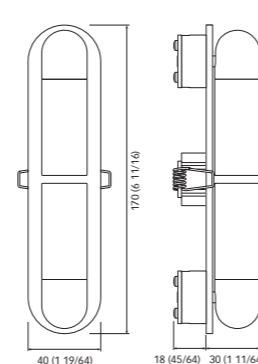

GEA

recessed downlights

Installazione: soffitto
IP40
Dimmerabile
Materiale: alluminio
Finitura: nero opaco

Fissaggio con molle
Recess: 12 mm
Ø foro: 33 mm

Sorgente luce: LED
Alimentazione: 10-30 Vdc
Potenza: 2,5W

Dimensioni / dimensions (mm/in)

NAUSICAA 1L

NAUSICAA 2L

NAUSICAA 2L POP

NAUSICAA ADJUSTABLE

NAUSICAA

recessed wall lights

NAUSICAA 1L