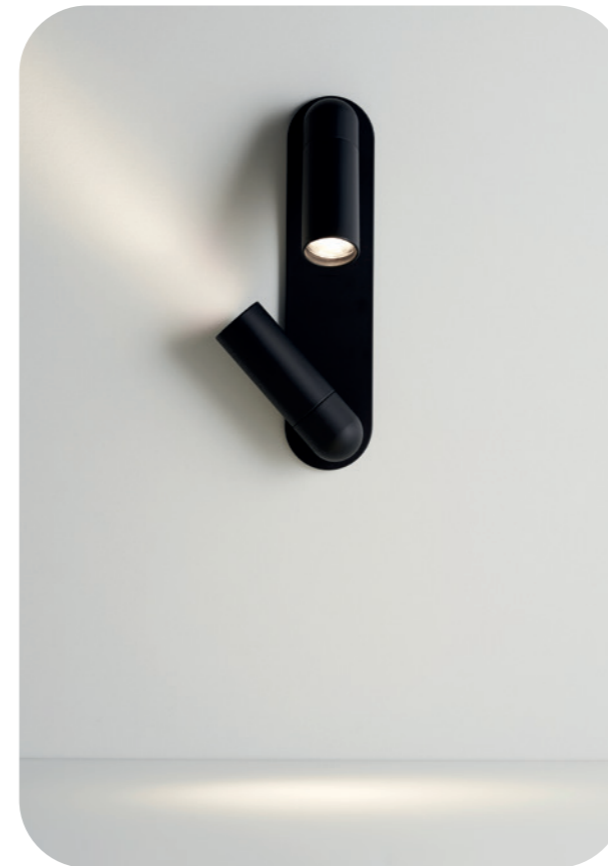

Dimensioni / dimensions (mm/in)

GEA MINI

recessed downlights

NAUSICAA

series

Famiglia di lampade ad incasso o semincasso a parete adatte per l'illuminazione d'ambiente o come segnapasso. La matrice è un segno morbido ed ellittico sviluppato attorno alla semplicità di un piccolo tubo di luce.

Range of recessed and semi-recessed wall lamps, suitable for ambient illumination or as spotlight. It features a smooth and elliptical matrix, which develops around a little and simple light tube.

NAUSICAA ADJUSTABLE