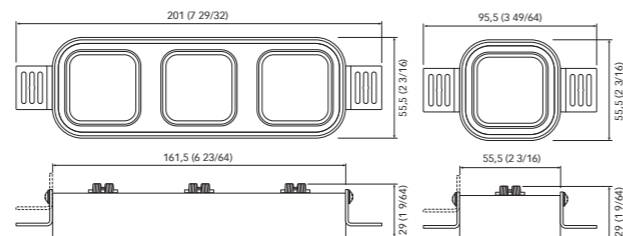

Color temperature:
• daylight 4000K
106 lm / spot
• warm white 3000K
96 lm / spot
• bicolor with courtesy light

CRI: 95
Beam: 100°

Dimensioni / dimensions (mm/in)

MODELLI CON PROFILO BASSO / LOW PROFILE MODELS

Dimensioni / dimensions (mm/in)

MODELLI CON PROFILO ALTO / HIGH PROFILE MODELS

GEA

recessed downlights without frame

MODELLI CON PROFILO BASSO / LOW PROFILE MODELS

GEA NF LP
Senza cornice / Without frame (NF)
Profilo basso / Low profile (LP)