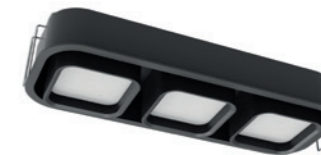

GEA F HP 3
Con cornice / With frame (F)
Profilo alto / High profile (HP)
3 faretto / 3 spotlights (3)