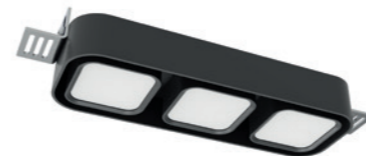

GEA NF LP3
Gea Senza Cornice (NF)
Profilo basso (LP)
3 Faretti (3)

MODELLI CON PROFILO ALTO / HIGH PROFILE MODELS

GEA NF HP
Senza cornice / Without frame (NF)
Profilo alto / High profile (HP)