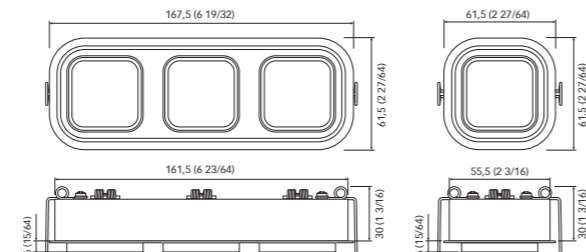

Color temperature:
• daylight 4000K
106 lm / spot
• warm white 3000K
96 lm / spot
• bicolor with courtesy light

CRI: 95
Beam: 100°

Dimensioni / dimensions (mm/in)

MODELLI CON PROFILO BASSO / LOW PROFILE MODELS

Dimensioni / dimensions (mm/in)

MODELLI CON PROFILO ALTO / HIGH PROFILE MODELS

GEA

recessed downlights with frame

MODELLI CON PROFILO BASSO / LOW PROFILE MODELS

GEA F LP
Con cornice / With frame (F)
Profilo basso / Low profile (LP)