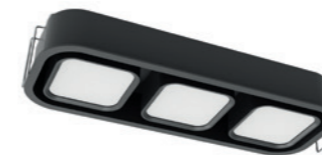

GEA F LP 1S
Con cornice / With frame (F)
Profilo basso / Low profile (LP)
1 faretto laterale (1S)
1 side spotlight (1S)

GEA F LP 1C
Con cornice / With frame (F)
Profilo basso / Low profile (LP)
1 faretto centrale (1C)
1 central spotlight (1C)