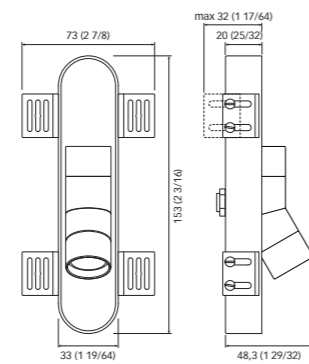

Dimensioni / dimensions (mm/in)

NAUSICAA 1L

NAUSICAA 2L

NAUSICAA 2L POP

NAUSICAA ADJUSTABLE

NAUSICAA

recessed wall lights

NAUSICAA 1L