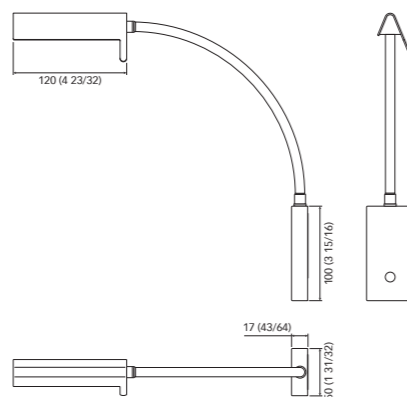

PENELOPE FLEX

PENELOPE FLEX

reading light

Installazione: parete
IP40
Dimmerabile
Braccio flessibile, orientabile
Rivestimento: silicone
Materiale: alluminio
Finitura: nero opaco

Fissaggio con viti

Sorgente luce: LED
Alimentazione: 9-32 Vdc
Potenza: 2,5W+2,5W

Screw installation

Light source: LED
Power supply: 9-32 Vdc
Power consumption: 2,5W+2,5W

Color temperature:
warm white 3000K + red
daylight 4000K + red

CRI: 90

Dimensioni / dimensions (mm/in)

PENELOPE ADJUSTABLE