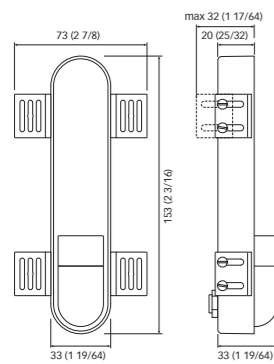

Dimensioni / dimensions (mm/in)

NAUSICAA 1L

NAUSICAA 2L

NAUSICAA 2L POP

NAUSICAA ADJUSTABLE

NAUSICAA

recessed wall lights

NAUSICAA 1L