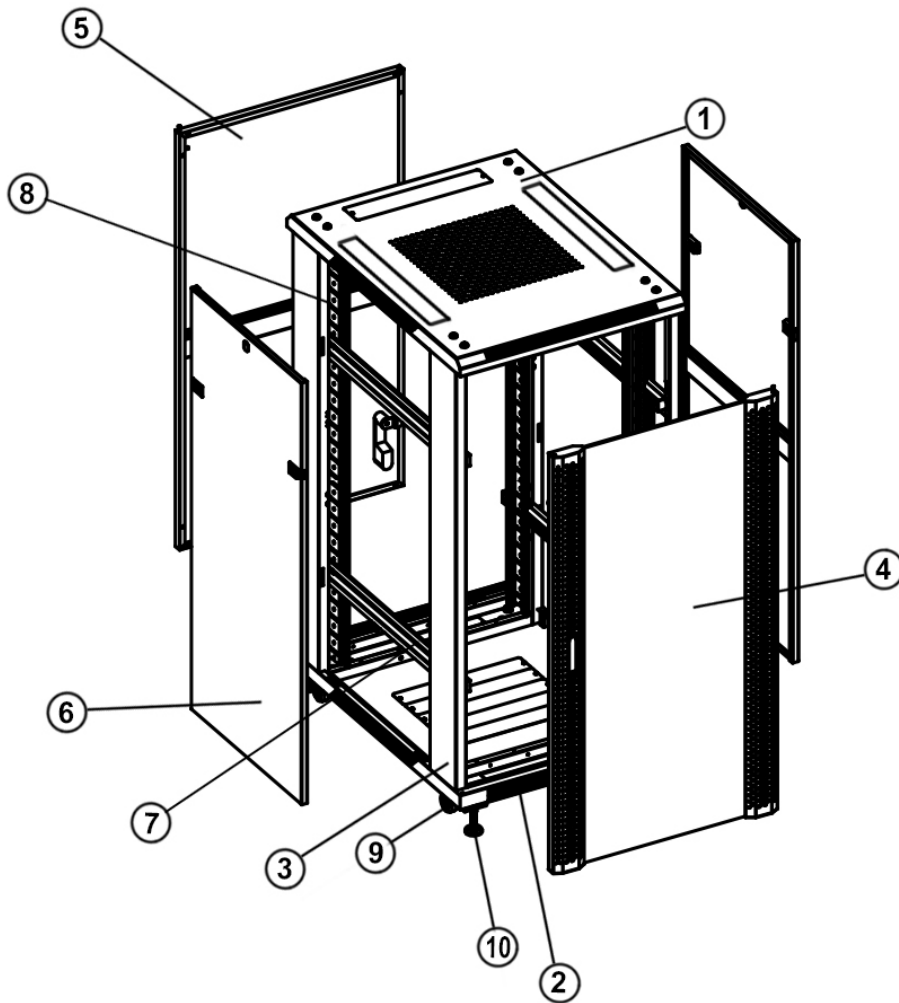

MINI SERVERKASTEN

600MM BREED MET GLAZEN DEUR

Voorzien van

- ◆ Uitneembare zijpanelen
- ◆ Bodem- en dakplaat voorzien van ventilatiegaten
- ◆ 4x 19 inch profielen met hoogte aanduiding
- ◆ Deuren zowel links- als rechtsdraaiende te plaatsen
- ◆ Kabelinvoer aan boven- en onderkant
- ◆ Voordeur, achterdeur en zijpanelen voorzien van sloten
- ◆ Gebruiksklaar geleverd
- ◆ Volledig demonteerbaar

Maximaal belastbaar gewicht

- ◆ 800 kg

Inclusief

- ◆ 20 kooimoeren
- ◆ 4 stelpoten
- ◆ 8 sleutels (2 per slot)

SPECIFICATIES

Nummer	Naam	Aantal
1	Paneel boven inclusief kabelinvoer	1
2	Paneel onder	1
3	Frame deur	2
4	Glazen voordeur inclusief slot	1
5	Achterdeur inclusief slot	1
6	Uitneembare zijpanelen inclusief slot	2
7	Horizontale balk	6
8	Verticale rail	4
9	Stelpoten	4

DS6618

MOGELIJKE AFMETINGEN

Breedte	Afkorting	Diepte	Afkorting	Hoogte	Afkorting
600 mm	6	600 mm	6	12U	12
		800 mm	8	15U	15
		1000 mm	0		

Voorbeeld 1: 600 mm breed x 800 mm diep x 12U hoog => **6-8-12** = DS**6812**

Voorbeeld 2: 600 mm breed x 1000 mm diep x 15U hoog => **6-0-15** = DS**6015**

ARTIKELNUMMERS MINI SERVERKASTEN 600MM BREED MET GLAZEN DEUR

Model	Hoogte	Afmeting in mm (b x d x h)	Afmeting in mm (b x d x h) Inclusief verpakking	Gewicht in KG
DS6812	12U	600 x 800 x 720	650 x 850 x 855	43
DS6012	12U	600 x 1000 x 720	650 x 1050 x 855	47
DS6815	15U	600 x 800 x 860	650 x 850 x 985	46
DS6015	15U	600 x 1000 x 860	650 x 1050 x 985	53