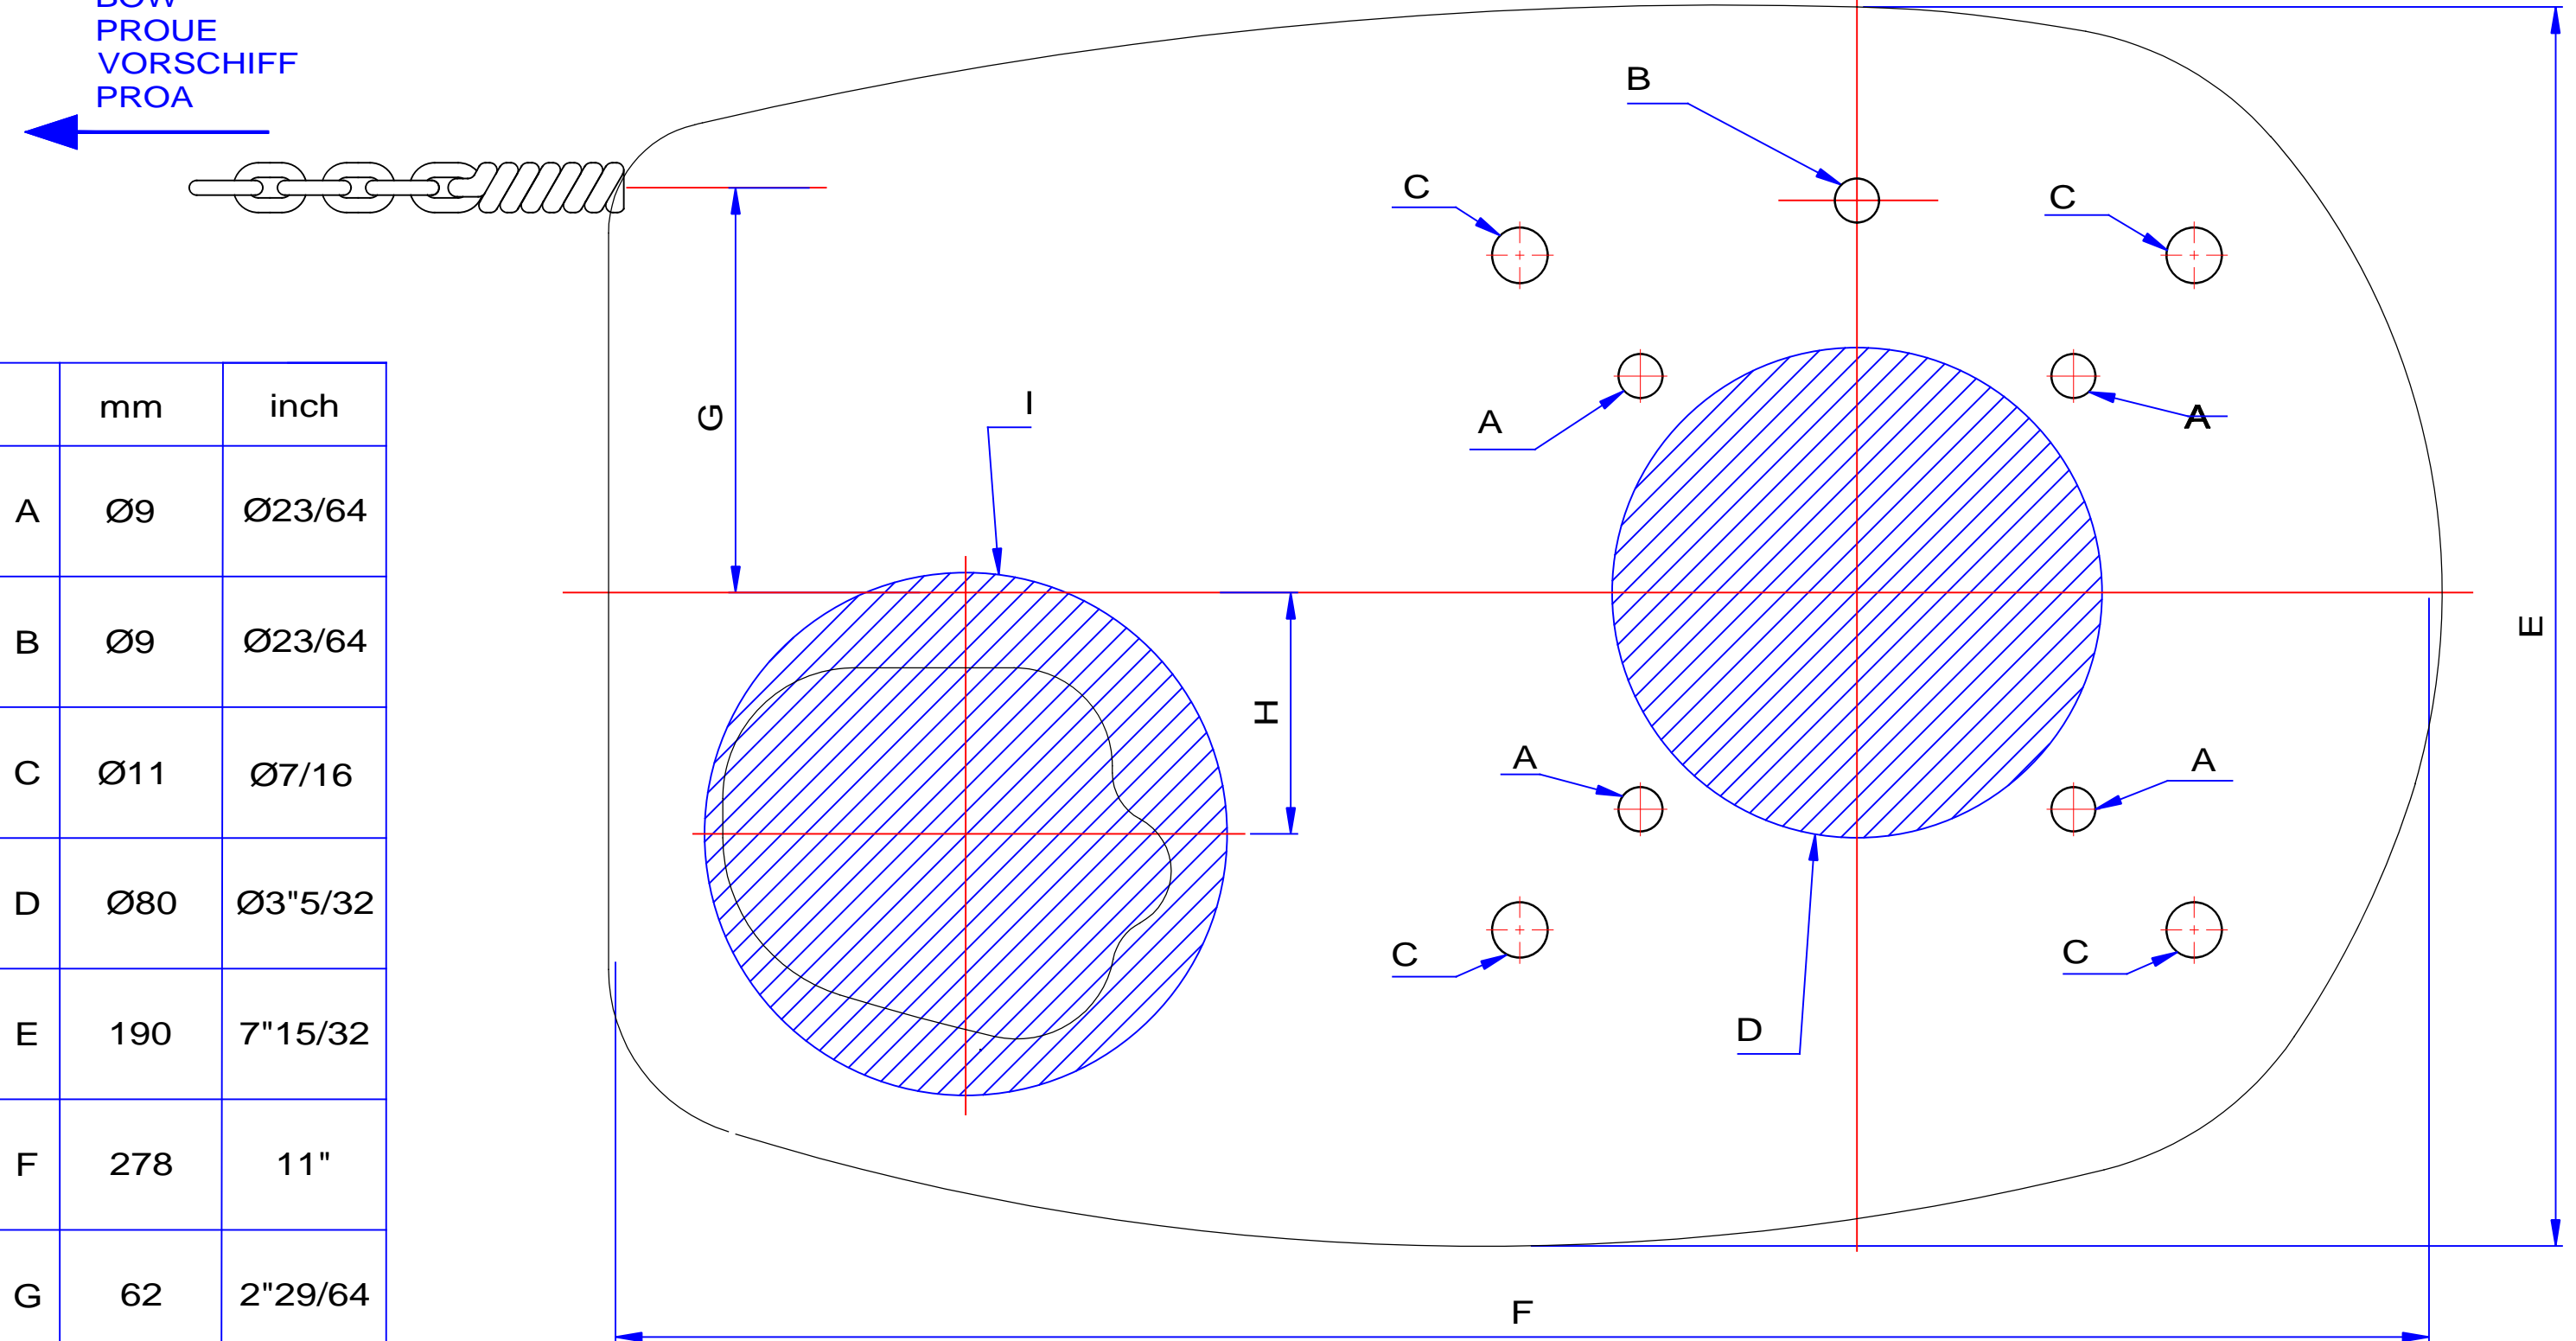

DYLAN R4

PRUA
BOW
PROUE
VORSCHIFF
PROA

	mm	inch
A	Ø9	Ø23/64
B	Ø9	Ø23/64
C	Ø11	Ø7/16
D	Ø80	Ø3"5/32
E	190	7"15/32
F	278	11"
G	62	2"29/64
H	37	1"15/32
I	Ø80	Ø3"5/32

 Quick <small>NAUTICAL EQUIPMENT</small> <small>Via Piangipane, 120/A - 48020 Piangipane (Ra) Italy.</small> <small>Telefono +39.0544.415061 - Fax +39.0544.415047</small>	Name DRILLING TEMPLATE		Rev. <input checked="" type="checkbox"/> 2 <input type="checkbox"/> 3 <input type="checkbox"/> 4
	Model Dylan R4	Size A3	Scale 1:1
			Drawing units
			File
			Date 11/11/15