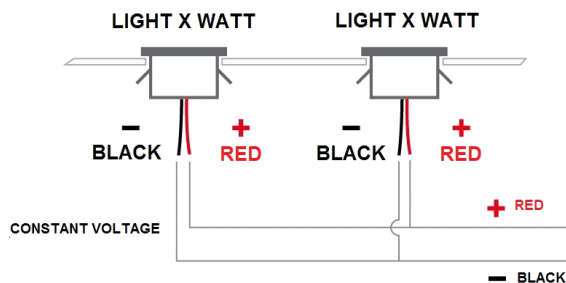

INDICAZIONI GENERALI PER COLLEGARE PIU' DI UN APPARECCHIO

Questo prodotto si può collegare in parallelo

INDICAZIONI PER IL MONTAGGIO