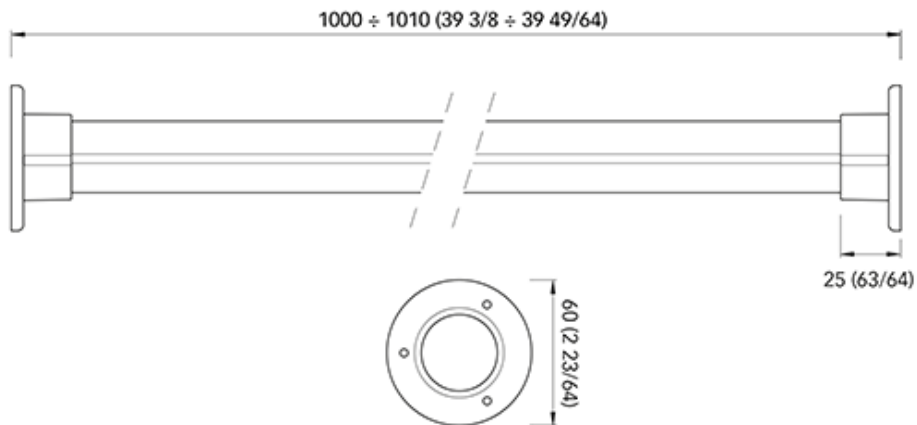

## DATI ILLUMINECNICI

Temperatura Colore	<b>BIANCO CALDO</b> (2900-3100 °K)	<b>BIANCO NATURALE</b> (3800-4100 °K)	<b>BIANCO FREDDO</b> (5500-6000 °K)
<b>CRI</b>			
<b>Flusso luminoso</b>	<b>230 lm</b>	<b>300 lm</b>	
Efficienza			
Ø a 1 m			
Ø a 2 m			
Ø a 3 m			
<b>ANGOLO APERTURA</b>			

**CERTIFICAZIONI**

**TIPO APPARECCHIO****UTILITY****SPECIFICHE PER IL COLLEGAMENTO DEL SINGOLO APPARECCHIO****POTENZA: 4.8 W****ALIMENTAZIONE: 24 Vdc****ASSORBIMENTO: 0.2 A**

Dimensioni in mm (inches)

**INDICAZIONI PER IL COLLEGAMENTO****AVVERTENZE**