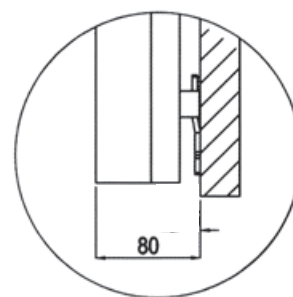

4	PLATEAU
8	FLAT
10	LAVA CHROME
12	LAVA ELEGANT
14	SMART FAMILY
16	STYLE ME
18	TREND A100 & A200
20	TREND A300
22	OVAL

PLATEAU

RAL 9003

RAL

	H (mm)	L (mm)	Watt: 75/65/20°C
PLATEAU HORIZONTAL	300	500	433
	400	800	872
	500	800	1039
	600	600	899
	600	800	1199

	H (mm)	L (mm)	Watt: 75/65/20°C
PLATEAU VERTICAL	1800	300	918
	2000	300	981

FLAT

RAL

RAL 9003

Made to measure is possible
Radiator Specials; 3 to 4 weeks production time

H (mm)	L (mm)	Watt: 75/65/20°C
400	320	148
500		185
700		259
800		296
1200		444
400	420	185
500		231
700		323
800		370
1200		550
400	520	222
500		278
700		389
800		444
1200		667

LAVA CHROME

RAL

RAL 9003

Cr

Made to measure is possible

H (mm)	L (mm)	Watt: 75/65/20°C
600	400	267
800	400	298
800	500	364
850	390	238
1200	500	546

H (mm)	L (mm)	Watt: 75/65/20°C
720	440	267
1000	440	376
1270	440	483
720	520	328
1000	520	436
1000	630	499

H (mm)	L (mm)	Watt: 75/65/20°C
974	450	388
1374	450	583
1694	450	718
974	600	521
1374	600	751
1694	600	916

STYLE ME

SUNNY BEIGE

DANDY WHITE

H (mm)	L (mm)	Watt: 75/65/20°C
1374	450	583
1694	450	718
1374	600	751
1694	600	916