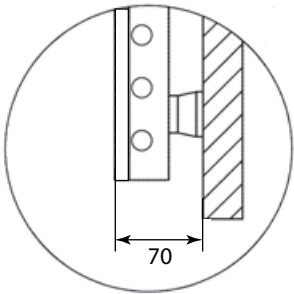

LAVA CHROME

RAL

RAL 9003

Cr

Made to measure is possible

H (mm)	L (mm)	Watt: 75/65/20°C
600	400	267
800	400	298
800	500	364
850	390	238
1200	500	546

H (mm)	L (mm)	Watt: 75/65/20°C
720	440	267
1000	440	376
1270	440	483
720	520	328
1000	520	436
1000	630	499

H (mm)	L (mm)	Watt: 75/65/20°C
974	450	388
1374	450	583
1694	450	718
974	600	521
1374	600	751
1694	600	916

STYLE ME

SUNNY BEIGE

DANDY WHITE

H (mm)	L (mm)	Watt: 75/65/20°C
1374	450	583
1694	450	718
1374	600	751
1694	600	916

TREND A100 & A200

A100

A200

RAL White
 Sandy

Platinum
 Anthracite

Type	H (mm)	L (mm)	Watt: 75/65/20°C
A-100	1374	450	583
A-100	1694	450	718
A-200	1374	600	751
A-200	1694	600	916

TREND A300

A300
COVER