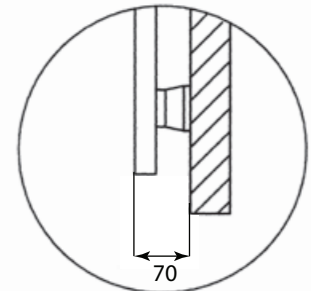

	H (mm)	L (mm)	Watt: 75/65/20°C
PLATEAU VERTICAL	1800	300	918
	2000	300	981

FLAT

RAL

RAL 9003

Made to measure is possible
Radiator Specials; 3 to 4 weeks production time

H (mm)	L (mm)	Watt: 75/65/20°C
400	320	148
500		185
700		259
800		296
1200		444
400	420	185
500		231
700		323
800		370
1200		550
400	520	222
500		278
700		389
800		444
1200		667

LAVA CHROME

RAL

RAL 9003

Cr

Made to measure is possible

H (mm)	L (mm)	Watt: 75/65/20°C
600	400	267
800	400	298
800	500	364
850	390	238
1200	500	546

H (mm)	L (mm)	Watt: 75/65/20°C
720	440	267
1000	440	376
1270	440	483
720	520	328
1000	520	436
1000	630	499

H (mm)	L (mm)	Watt: 75/65/20°C
974	450	388
1374	450	583
1694	450	718
974	600	521
1374	600	751
1694	600	916

STYLE ME

SUNNY BEIGE

DANDY WHITE

H (mm)	L (mm)	Watt: 75/65/20°C
1374	450	583
1694	450	718
1374	600	751
1694	600	916