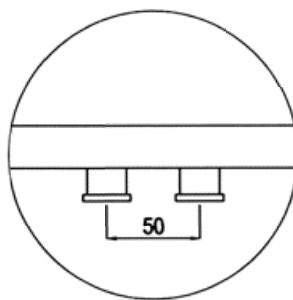

LAVA CHROME

RAL

RAL 9003

Cr

Made to measure is possible

H (mm)	L (mm)	Watt: 75/65/20°C
600	400	267
800	400	298
800	500	364
850	390	238
1200	500	546

H (mm)	L (mm)	Watt: 75/65/20°C
720	440	267
1000	440	376
1270	440	483
720	520	328
1000	520	436
1000	630	499

H (mm)	L (mm)	Watt: 75/65/20°C
974	450	388
1374	450	583
1694	450	718
974	600	521
1374	600	751
1694	600	916

STYLE ME

SUNNY BEIGE

DANDY WHITE

H (mm)	L (mm)	Watt: 75/65/20°C
1374	450	583
1694	450	718
1374	600	751
1694	600	916