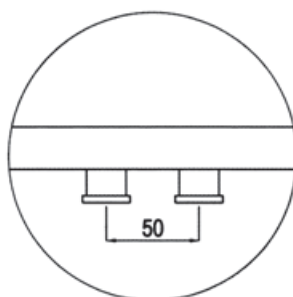

4	PLATEAU
8	FLAT
10	LAVA CHROME
12	LAVA ELEGANT
14	SMART FAMILY
16	STYLE ME
18	TREND A100 & A200
20	TREND A300
22	OVAL

PLATEAU

RAL 9003

RAL

	H (mm)	L (mm)	Watt: 75/65/20°C
PLATEAU HORIZONTAL	300	500	433
	400	800	872
	500	800	1039
	600	600	899
	600	800	1199

	H (mm)	L (mm)	Watt: 75/65/20°C
PLATEAU VERTICAL	1800	300	918
	2000	300	981

FLAT

RAL

RAL 9003

Made to measure is possible
Radiator Specials; 3 to 4 weeks production time

H (mm)	L (mm)	Watt: 75/65/20°C
400	320	148
500		185
700		259
800		296
1200		444
400	420	185
500		231
700		323
800		370
1200		550
400	520	222
500		278
700		389
800		444
1200		667

LAVA CHROME

RAL

RAL 9003

Cr

Made to measure is possible

H (mm)	L (mm)	Watt: 75/65/20°C
600	400	267
800	400	298
800	500	364
850	390	238
1200	500	546

H (mm)	L (mm)	Watt: 75/65/20°C
720	440	267
1000	440	376
1270	440	483
720	520	328
1000	520	436
1000	630	499