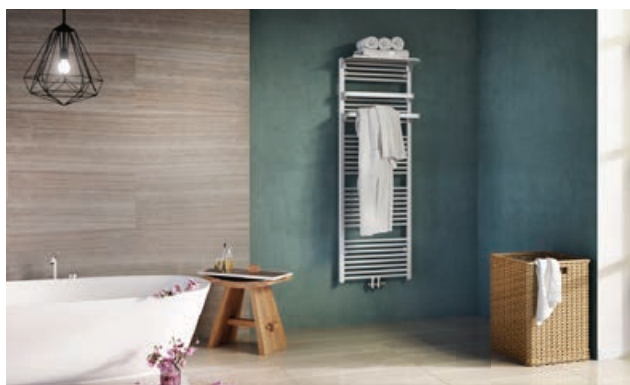

H (mm)	L (mm)	Watt: 75/65/20°C
974	450	388
1374	450	583
1694	450	718
974	600	521
1374	600	751
1694	600	916

STYLE ME

SUNNY BEIGE

DANDY WHITE

H (mm)	L (mm)	Watt: 75/65/20°C
1374	450	583
1694	450	718
1374	600	751
1694	600	916