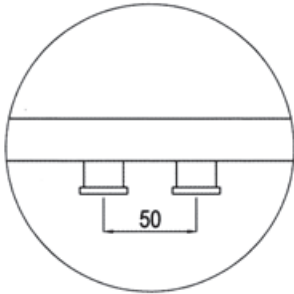

H (mm)	L (mm)	Watt: 75/65/20°C
974	450	388
1374	450	583
1694	450	718
974	600	521
1374	600	751
1694	600	916

STYLE ME

SUNNY BEIGE

DANDY WHITE

H (mm)	L (mm)	Watt: 75/65/20°C
1374	450	583
1694	450	718
1374	600	751
1694	600	916

TREND A100 & A200

A100

A200

RAL White
 Sandy

Platinum
 Anthracite

Type	H (mm)	L (mm)	Watt: 75/65/20°C
A-100	1374	450	583
A-100	1694	450	718
A-200	1374	600	751
A-200	1694	600	916

TREND A300

A300
COVER

A300
LINES

A300
ZEN

A300
MIRROR

	RAL White		Sandy
	Platinum		Anthracite

				
---	---	---	---	---

Type	H (mm)	L (mm)	Watt: 75/65/20°C
A-300	1374	750	646
	1694	750	801

OVAL

OVAL LINES