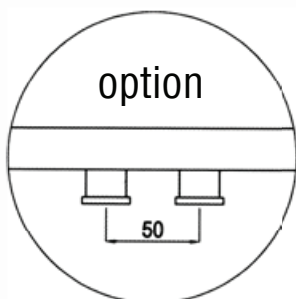

LAVA CHROME

RAL

RAL 9003

Cr

Made to measure is possible

H (mm)	L (mm)	Watt: 75/65/20°C
600	400	267
800	400	298
800	500	364
850	390	238
1200	500	546

H (mm)	L (mm)	Watt: 75/65/20°C
720	440	267
1000	440	376
1270	440	483
720	520	328
1000	520	436
1000	630	499

CREV FALCON

LAVA ELEGANT

RAL

RAL 9003

Cr

Made to measure is possible

H (mm)	L (mm)	Electrical element
600	400	400 W
850	390	400 W

SMART FAMILY

H (mm)	L (mm)	Watt: 75/65/20°C
974	450	388
1374	450	583
1694	450	718
974	600	521
1374	600	751
1694	600	916

STYLE ME

SUNNY BEIGE

DANDY WHITE

H (mm)	L (mm)	Watt: 75/65/20°C
1374	450	583
1694	450	718
1374	600	751
1694	600	916