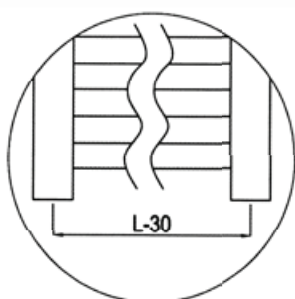

LAVA CHROME

RAL

RAL 9003

Cr

Made to measure is possible

H (mm)	L (mm)	Watt: 75/65/20°C
600	400	267
800	400	298
800	500	364
850	390	238
1200	500	546

H (mm)	L (mm)	Watt: 75/65/20°C
720	440	267
1000	440	376
1270	440	483
720	520	328
1000	520	436
1000	630	499

CREV FALCON

LAVA ELEGANT

RAL

RAL 9003

Cr

Made to measure is possible

H (mm)	L (mm)	Electrical element
600	400	400 W
850	390	400 W

SMART FAMILY

H (mm)	L (mm)	Watt: 75/65/20°C
974	450	388
1374	450	583
1694	450	718
974	600	521
1374	600	751
1694	600	916

STYLE ME

SUNNY BEIGE

DANDY WHITE

H (mm)	L (mm)	Watt: 75/65/20°C
1374	450	583
1694	450	718
1374	600	751
1694	600	916