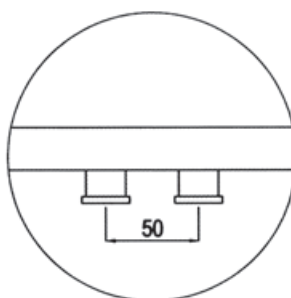

LAVA CHROME

RAL

RAL 9003

Cr

Made to measure is possible

H (mm)	L (mm)	Watt: 75/65/20°C
600	400	267
800	400	298
800	500	364
850	390	238
1200	500	546

H (mm)	L (mm)	Watt: 75/65/20°C
720	440	267
1000	440	376
1270	440	483
720	520	328
1000	520	436
1000	630	499

CREV FALCON

LAVA ELEGANT

RAL

RAL 9003

Cr

Made to measure is possible

H (mm)	L (mm)	Electrical element
600	400	400 W
850	390	400 W

SMART FAMILY

H (mm)	L (mm)	Watt: 75/65/20°C
974	450	388
1374	450	583
1694	450	718
974	600	521
1374	600	751
1694	600	916

STYLE ME

SUNNY BEIGE

DANDY WHITE

H (mm)	L (mm)	Watt: 75/65/20°C
1374	450	583
1694	450	718
1374	600	751
1694	600	916