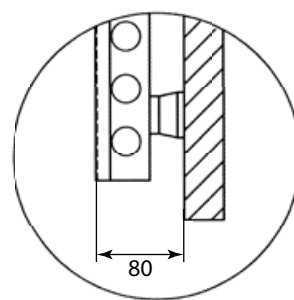

LAVA CHROME

RAL

RAL 9003

Cr

Made to measure is possible

H (mm)	L (mm)	Watt: 75/65/20°C
600	400	267
800	400	298
800	500	364
850	390	238
1200	500	546

H (mm)	L (mm)	Watt: 75/65/20°C
720	440	267
1000	440	376
1270	440	483
720	520	328
1000	520	436
1000	630	499

CREV FALCON

LAVA ELEGANT

RAL

RAL 9003

Cr

Made to measure is possible

H (mm)	L (mm)	Electrical element
600	400	400 W
850	390	400 W

SMART FAMILY

H (mm)	L (mm)	Watt: 75/65/20°C
974	450	388
1374	450	583
1694	450	718
974	600	521
1374	600	751
1694	600	916

STYLE ME

SUNNY BEIGE

DANDY WHITE

H (mm)	L (mm)	Watt: 75/65/20°C
1374	450	583
1694	450	718
1374	600	751
1694	600	916