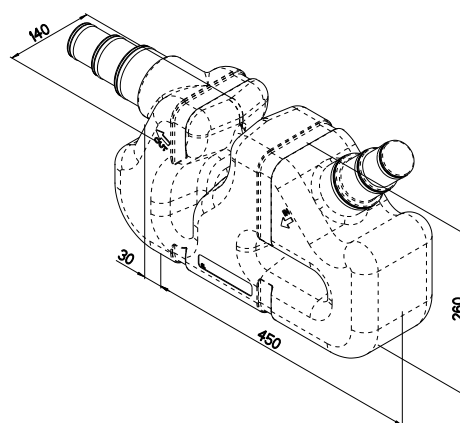

WATERLOCKS SIMPLES

Waterlock simple 5 litres

Réf.	Ø (mm)	Volume (L)
QWL00005NI	40/51	5

Waterlock simple 8 litres

Réf.	Ø (mm)	Volume (L)
QWL00008NI	50/60/75	8

Waterlock simple 15 litres

Réf.	Ø (mm)	Volume (L)
QWL00015NI	60/80	15

Waterlock simple 20 litres

Réf.	Ø (mm)	Volume (L)
QWL00020NI	90/104	20