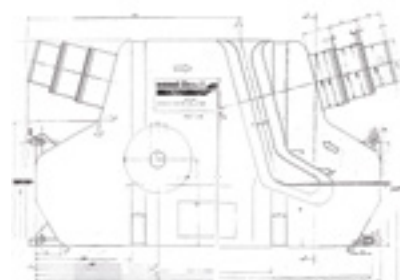

WATERLOCKS SIMPLES

Waterlock simple 5 litres

Réf.	Ø (mm)	Volume (L)
QWL00005NI	40/51	5

Waterlock simple 8 litres

Réf.	Ø (mm)	Volume (L)
QWL00008NI	50/60/75	8

Waterlock simple 15 litres

Réf.	Ø (mm)	Volume (L)
QWL00015NI	60/80	15

Waterlock simple 20 litres

Réf.	Ø (mm)	Volume (L)
QWL00020NI	90/104	20