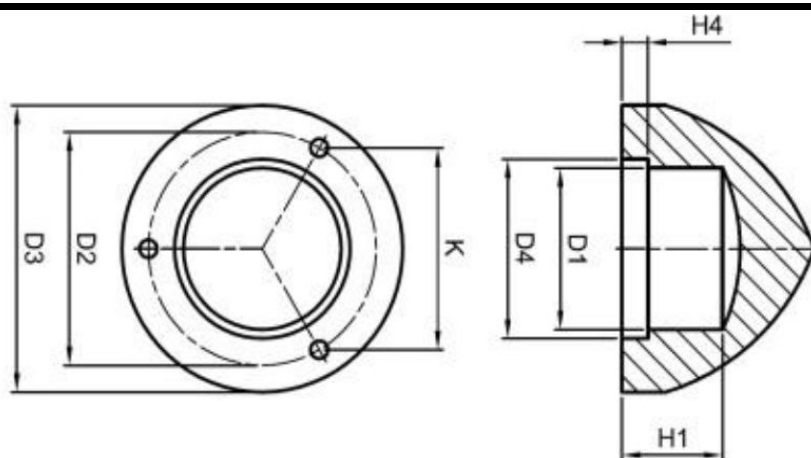

# MAATVOERING MAXPROP ANODE

ART. CODE	MODEL	Type schroef	Vorm	Steekdia- meter K2	Gatafstand K	Binnen diameter D1	Buiten diameter D3	Schroefgat diameter
MPA-Z78R3	Easy	78	O	47	40,7	31	60	M5
MPA-Z63R3	Classic rotonda	63	O	50	43,3	38	60	M5
MPA-Z85R3	Easy	85	O	50	43,3	31	64	M5
MPA-Z63T3	Classic triangolare	63	Δ	54	46,8	38		M5
MPA-Z90R3	Easy	90	O	54	46,8	38	68	M5
MPA-Z70T3	Classic triangolare	70	Δ	58	50,2	41		M5
MPA-Z70R3	Classic rotonda	70	O	58	50,2	43	68	M5
MPA-Z99R3	Easy/Whisper	99	O	58	50,2	43	68	M5
MPA-Z101R3	Easy/Whisper	101	O	60	52	43	78	M5
MPA-Z111R3	Easy/Whisper	111	O	65,8	57	49	83	M5
MPA-Z83R3	Classic rotonda	83	O	65	56,3	45	80	M5
MPA-Z110R3	Easy/Whisper	110/115	O	65	56,3	45	80	M5
MPA-Z83T3	Classic triangolare	83	Δ	70	60,6	46		M6
MPA-Z120R3	Whisper	120	O	71,5	61,9	52	90	M5
MPA-Z100R3	Classic rotonda	100	O	77,5	67,1	52	92	M6
MPA-Z126R3	Easy/Whisper	126/127	O	77,5	67,1	52	92	M6
MPA-Z129R3	Whisper	129	O	80,5	69,7	56	104	M6
MPA-Z100T3	Classic triangolare	100	Δ	84	72,7	53		M6
MPA-Z125T3	Classic triangolare	125	Δ	100	86,6	80		M10
MPA-Z144R3	Whisper	144	O	92,2	79,8	64	122	M8
MPA-Z145R3	Whisper	145/148	O	90	77,9	65	117	M8
MPA-Z161R3	Whisper	161	O	103,2	89,4	71	130	M8
MPA-Z160T3	Classic triangolare	160	Δ	130	112,6	100		M10
MPA-Z164R3	Whisper	164	O	105,5	91,4	77	140	M10
MPA-Z190R3	Whisper	190	O	116,2	100,6	81	156	M8