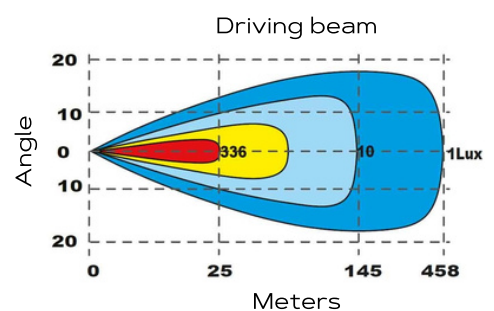

AFMETINGEN

- 520 X 55,5 X 52,5MM
- INCL. 0,4M KABEL
- OPTIONEEL: 3M KABEL LEVERBAAR

CERTIFICATEN

GARANTIE

LIGHTBAR SPARTAN SERIES

TRALERT® SPARTAN 3 | ART. LD5-128128

SPECIFICATIES

- 14.400 LUMEN
- INGEBOUWDE DEUTSCH CONNECTOR
- MULTIVOLTAGE 9 - 36V
- SUPER COMPACT HOUSING
- RFT-LENSTECHNIEK
- DUBBELE MONTAGE STEUNEN
- AMBER / WIT DAGRIJVERLICHTING