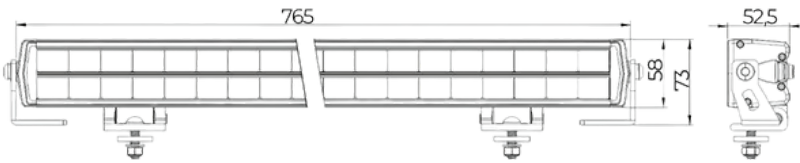

CERTIFICATEN

GARANTIE

AFMETINGEN

- 522 X 73 X 52,5MM
- INCL. 0,4M KABEL
- OPTIONEEL: 3M KABEL LEVERBAAR

LIGHTBAR GEMINUS SERIES

TRALERT® GEMINUS 3 | ART. LC1-270243

SPECIFICATIES

- 24.300 LUMEN
- INGEBOUWDE DEUTSCH CONNECTOR
- MULTIVOLTAGE 9 - 36V
- BEHUIZING: SCHOKBESTENDIG, WATERDICHT EN HOGEDRUK AFSPUITBAAR
- RFT-LENSTECHNIEK
- DUBBELE MONTAGE STEUNEN
- HOOGWAARDIGE POEDERCOATING
- IN TE STELLEN OP GEREDUCEERD EN VOLLEDIG VERMOGEN

CERTIFICATEN

GARANTIE

AFMETINGEN

- 765 X 73 X 52,5MM
- INCL. 0,4M KABEL
- OPTIONEEL: 3M KABEL LEVERBAAR

*NON ECE-R112

Driving beam

TRALERT® GEMINUS 4 | ART. LC1-360324

SPECIFICATIES