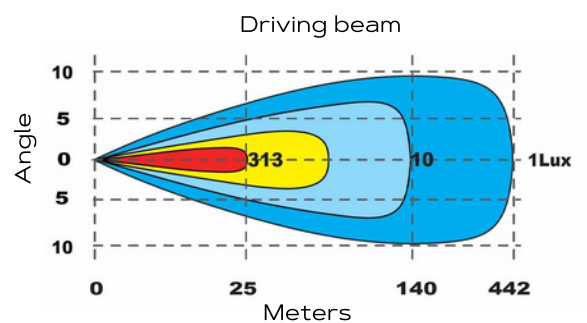

AFMETINGEN

- 512 X 73 X 99MM
- INCL. 0,4M KABEL
- OPTIONEEL: 3M KABEL LEVERBAAR

CERTIFICATEN

GARANTIE

GEMINUS LIGHTBARS

LIGHTBARS GEMINUS SERIES

TRALERT® GEMINUS 1 | ART. LC1-120108

SPECIFICATIES