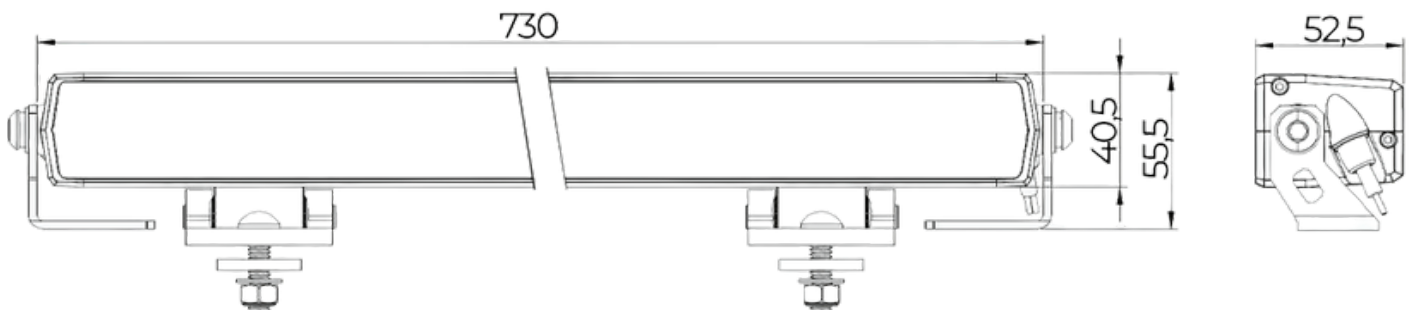

CERTIFICATEN

GARANTIE

AFMETINGEN

- 730 X 55,5 X 52,5MM
- INCL. 0,4M KABEL
- OPTIONEEL: 3M KABEL LEVERBAAR

SHADOW LIGHTBARS

LIGHTBAR SHADOW SERIES

TRALERT® SHADOW 1 | ART. LD3-6057

SPECIFICATIES

- 5700 LUMEN
- INGEBOUWDE DEUTSCH CONNECTOR
- AMBER / WIT DAGRIJVERLICHTING
- MULTIVOLTAGE 9 - 36V
- DUBBELE MONTAGE STEUNEN
- RFT-LENSTECHNIEK

AFMETINGEN

- 320 X 73 X 99MM
- INCL. 0,4M KABEL
- OPTIONEEL: 3M KABEL LEVERBAAR