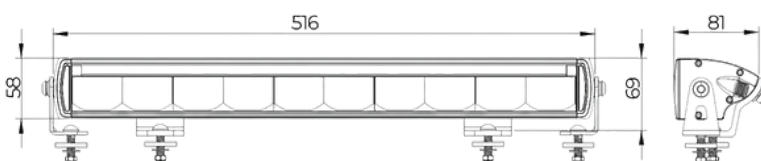

CERTIFICATEN