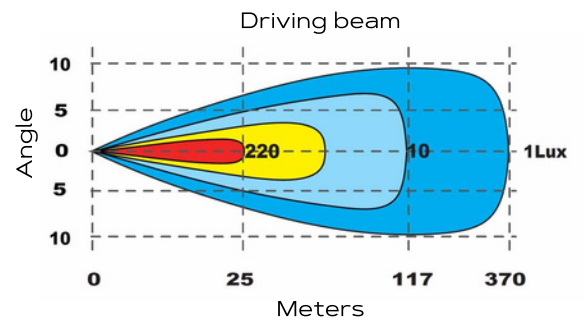

CERTIFICATEN

GARANTIE