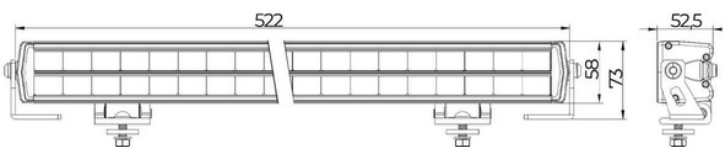

CERTIFICATEN

GARANTIE

AFMETINGEN

- 522 X 73 X 52,5MM
- INCL. 0,4M KABEL
- OPTIONEEL: 3M KABEL LEVERBAAR

LIGHTBAR GEMINUS SERIES

TRALERT® GEMINUS 3 | ART. LC1-270243

SPECIFICATIES

- 24.300 LUMEN
- INGEBOUWDE DEUTSCH CONNECTOR
- MULTIVOLTAGE 9 - 36V
- BEHUIZING: SCHOKBESTENDIG, WATERDICHT EN HOGEDRUK AFSPUITBAAR
- RFT-LENSTECHNIEK
- DUBBELE MONTAGE STEUNEN
- HOOGWAARDIGE POEDERCOATING
- IN TE STELLEN OP GEREDUCEERD EN VOLLEDIG VERMOGEN

CERTIFICATEN

GARANTIE

AFMETINGEN

- 765 X 73 X 52,5MM
- INCL. 0,4M KABEL
- OPTIONEEL: 3M KABEL LEVERBAAR

*NON ECE-R112

Driving beam

TRALERT® GEMINUS 4 | ART. LC1-360324

SPECIFICATIES