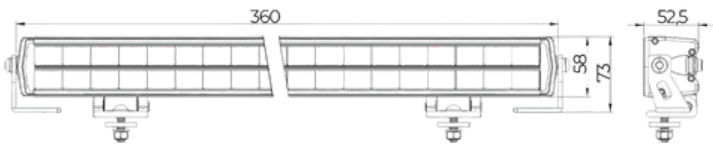

CERTIFICATEN

GARANTIE

AFMETINGEN

- 360 X 73 X 52,5MM
- INCL. 0,4M KABEL
- OPTIONEEL: 3M KABEL LEVERBAAR

TRALERT® GEMINUS 2 | ART. LC1-180162

SPECIFICATIES

- 16.200 LUMEN
- INGEBOUWDE DEUTSCH CONNECTOR
- MULTIVOLTAGE 9 - 36V
- BEHUIZING: SCHOKBESTENDIG, WATERDICHT EN HOGEDRUK AFSPUITBAAR
- RFT-LENSTECHNIEK
- DUBBELE MONTAGE STEUNEN
- HOOGWAARDIGE POEDERCOATING

CERTIFICATEN

GARANTIE

AFMETINGEN

- 522 X 73 X 52,5MM
- INCL. 0,4M KABEL
- OPTIONEEL: 3M KABEL LEVERBAAR

LIGHTBAR GEMINUS SERIES

TRALERT® GEMINUS 3 | ART. LC1-270243

SPECIFICATIES

- 24.300 LUMEN
- INGEBOUWDE DEUTSCH CONNECTOR
- MULTIVOLTAGE 9 - 36V
- BEHUIZING: SCHOKBESTENDIG, WATERDICHT EN HOGEDRUK AFSPUITBAAR
- RFT-LENSTECHNIEK
- DUBBELE MONTAGE STEUNEN
- HOOGWAARDIGE POEDERCOATING
- IN TE STELLEN OP GEREDUCEERD EN VOLLEDIG VERMOGEN