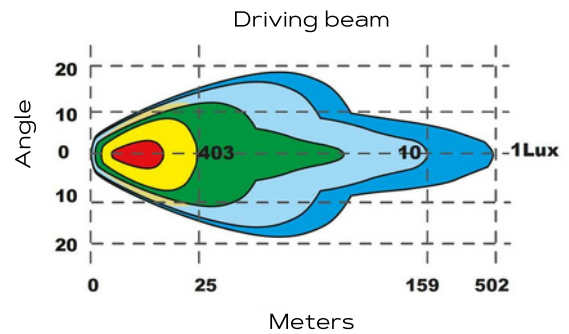

CERTIFICATEN

GARANTIE

AFMETINGEN

- 360 X 73 X 52,5MM
- INCL. 0,4M KABEL
- OPTIONEEL: 3M KABEL LEVERBAAR

TRALERT® GEMINUS 2 | ART. LC1-180162

SPECIFICATIES

- 16.200 LUMEN
- INGEBOUWDE DEUTSCH CONNECTOR
- MULTIVOLTAGE 9 - 36V
- BEHUIZING: SCHOKBESTENDIG, WATERDICHT EN HOGEDRUK AFSPUITBAAR
- RFT-LENSTECHNIEK
- DUBBELE MONTAGE STEUNEN
- HOOGWAARDIGE POEDERCOATING