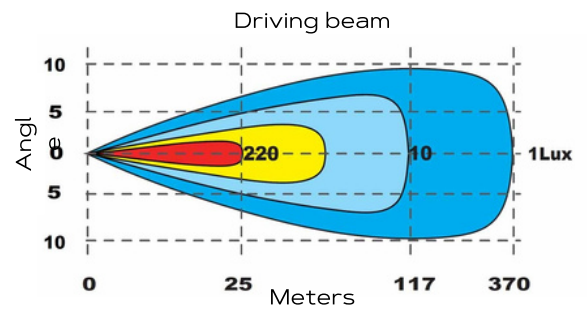

LIGHTBAR SKYTRACK SERIES

TRALERT® SKYTRACK 1 | ART. LD2-6057

SPECIFICATIES

- 5700 LUMEN
- INGEBOUWDE DEUTSCH CONNECTOR
- AMBER / WIT DAGRIJVERLICHTING
- MULTIVOLTAGE 9 - 36V
- DUBBELE MONTAGE STEUNEN
- RFT-LENSTECHNIEK

AFMETINGEN

- 324 X 69 X 81MM
- INCL. 0,4M KABEL
- OPTIONEEL: 3M KABEL LEVERBAAR

CERTIFICATEN