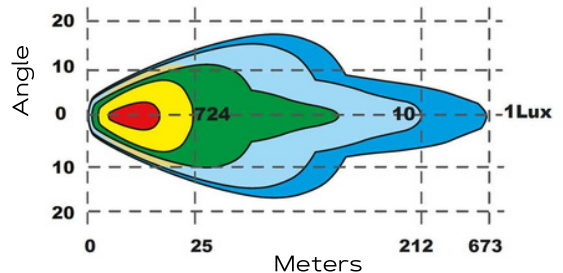

CERTIFICATEN

GARANTIE

AFMETINGEN

- 765 X 73 X 52,5MM
- INCL. 0,4M KABEL
- OPTIONEEL: 3M KABEL LEVERBAAR

*NON ECE-R112

Driving beam

TRALERT® GEMINUS 4 | ART. LC1-360324

SPECIFICATIES