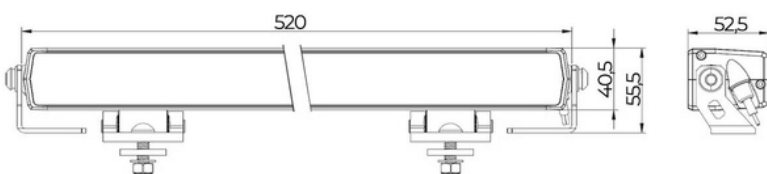

AFMETINGEN

- 520 X 55,5 X 52,5MM
- INCL. 0,4M KABEL
- OPTIONEEL: 3M KABEL LEVERBAAR