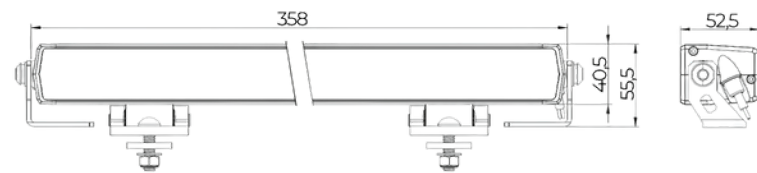

- 324 X 69 X 81MM
- INCL. 0,4M KABEL
- OPTIONEEL: 3M KABEL LEVERBAAR

CERTIFICATEN

TRALERT® SKYTRACK 2 | ART.LD2-10095

SPECIFICATIES

- 9500 LUMEN
- INGEBOUWDE DEUTSCH CONNECTOR
- AMBER / WIT DAGRIJVERLICHTING
- MULTIVOLTAGE 9 - 36V
- DUBBELE MONTAGE STEUNEN
- RFT-LENSTECHNIEK

AFMETINGEN

- 516 X 69 X 81MM
- INCL. 0,4M KABEL
- OPTIONEEL: 3M KABEL LEVERBAAR

CERTIFICATEN

SPARTAN LIGHTBARS

LIGHTBAR SPARTAN SERIES

TRALERT® SPARTAN 1 | ART. LD5-6464

SPECIFICATIES

- 6400 LUMEN
- INGEBOUWDE DEUTSCH CONNECTOR
- MULTIVOLTAGE 9 - 36V
- SUPER COMPACT HOUSING
- RFT-LENSTECHNIEK
- DUBBELE MONTAGE STEUNEN
- AMBER / WIT DAGRIJVERLICHTING

AFMETINGEN

- 358 X 55,5 X 52,5MM
- INCL. 0,4M KABEL
- OPTIONEEL: 3M KABEL LEVERBAAR

CERTIFICATEN

GARANTIE

TRALERT® SPARTAN 2 | ART. LD5-9696

SPECIFICATIES

- 9600 LUMEN
- INGEBOUWDE DEUTSCH CONNECTOR
- MULTIVOLTAGE 9 - 36V
- SUPER COMPACT HOUSING
- RFT-LENSTECHNIEK
- DUBBELE MONTAGE STEUNEN
- AMBER / WIT DAGRIJVERLICHTING