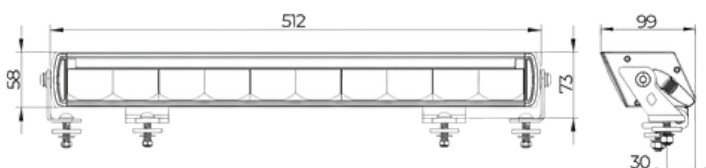

- 5700 LUMEN
- INGEBOUWDE DEUTSCH CONNECTOR
- AMBER / WIT DAGRIJVERLICHTING
- MULTIVOLTAGE 9 - 36V
- DUBBELE MONTAGE STEUNEN
- RFT-LENSTECHNIEK

AFMETINGEN

- 320 X 73 X 99MM
- INCL. 0,4M KABEL
- OPTIONEEL: 3M KABEL LEVERBAAR

AFMETINGEN

- 512 X 73 X 99MM
- INCL. 0,4M KABEL
- OPTIONEEL: 3M KABEL LEVERBAAR

CERTIFICATEN

GARANTIE

GEMINUS LIGHTBARS

LIGHTBARS GEMINUS SERIES

TRALERT® GEMINUS 1 | ART. LC1-120108

SPECIFICATIES