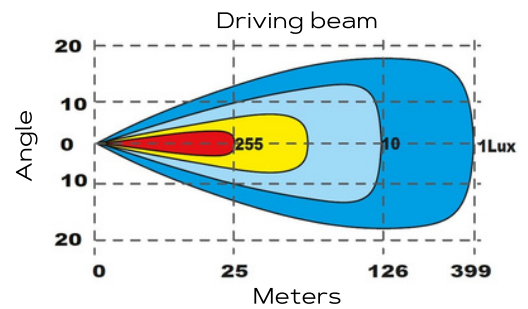

AFMETINGEN

- 358 X 55,5 X 52,5MM
- INCL. 0,4M KABEL
- OPTIONEEL: 3M KABEL LEVERBAAR

CERTIFICATEN

GARANTIE

TRALERT® SPARTAN 2 | ART. LD5-9696

SPECIFICATIES

- 9600 LUMEN
- INGEBOUWDE DEUTSCH CONNECTOR
- MULTIVOLTAGE 9 - 36V
- SUPER COMPACT HOUSING
- RFT-LENSTECHNIEK
- DUBBELE MONTAGE STEUNEN
- AMBER / WIT DAGRIJVERLICHTING