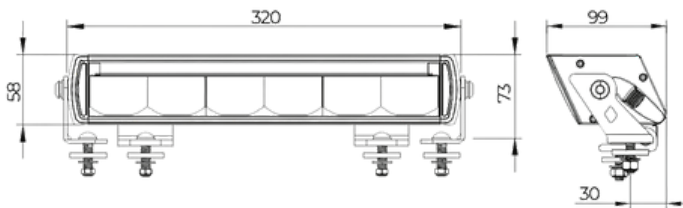

CERTIFICATEN

GARANTIE

AFMETINGEN

- 730 X 55,5 X 52,5MM
- INCL. 0,4M KABEL
- OPTIONEEL: 3M KABEL LEVERBAAR

SHADOW LIGHTBARS

LIGHTBAR SHADOW SERIES

TRALERT® SHADOW 1 | ART. LD3-6057

SPECIFICATIES

- 5700 LUMEN
- INGEBOUWDE DEUTSCH CONNECTOR
- AMBER / WIT DAGRIJVERLICHTING
- MULTIVOLTAGE 9 - 36V
- DUBBELE MONTAGE STEUNEN
- RFT-LENSTECHNIEK

AFMETINGEN

- 320 X 73 X 99MM
- INCL. 0,4M KABEL
- OPTIONEEL: 3M KABEL LEVERBAAR