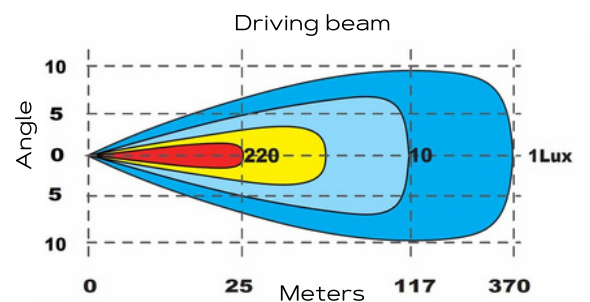

CERTIFICATEN