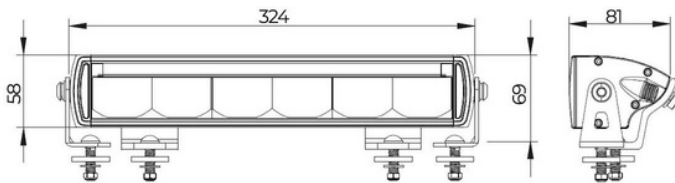

- 324 X 69 X 81MM
- INCL. 0,4M KABEL
- OPTIONEEL: 3M KABEL LEVERBAAR

CERTIFICATEN

TRALERT® SKYTRACK 2 | ART.LD2-10095

SPECIFICATIES

- 9500 LUMEN
- INGEBOUWDE DEUTSCH CONNECTOR
- AMBER / WIT DAGRIJVERLICHTING
- MULTIVOLTAGE 9 - 36V
- DUBBELE MONTAGE STEUNEN
- RFT-LENSTECHNIEK