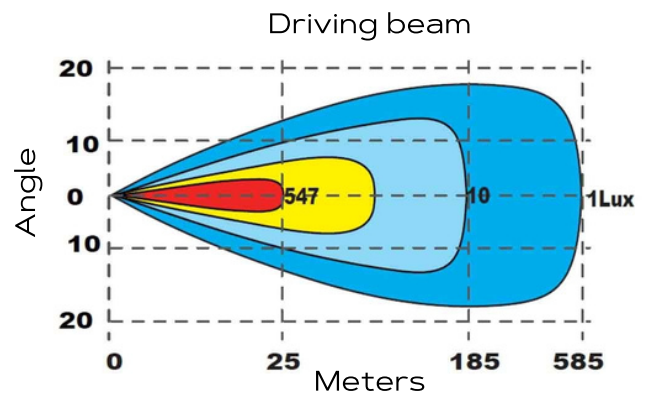

CERTIFICATEN

GARANTIE

AFMETINGEN

- 730 X 55,5 X 52,5MM
- INCL. 0,4M KABEL
- OPTIONEEL: 3M KABEL LEVERBAAR

SHADOW LIGHTBARS

LIGHTBAR SHADOW SERIES

TRALERT® SHADOW 1 | ART. LD3-6057

SPECIFICATIES