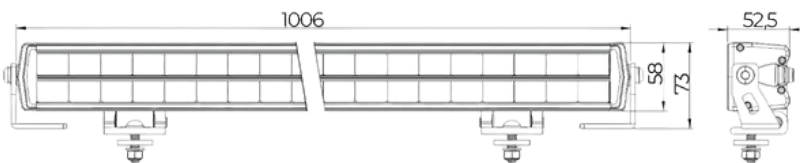

CERTIFICATEN

GARANTIE

AFMETINGEN

- 1006 X 73 X 52,5MM
- INCL. 0,4M KABEL
- OPTIONEEL: 3M KABEL LEVERBAAR

Driving beam

NU BESCHIKBAAR