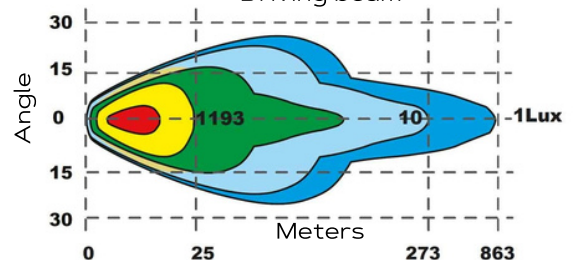

CERTIFICATEN

GARANTIE

AFMETINGEN

- 1006 X 73 X 52,5MM
- INCL. 0,4M KABEL
- OPTIONEEL: 3M KABEL LEVERBAAR

Driving beam

NU BESCHIKBAAR