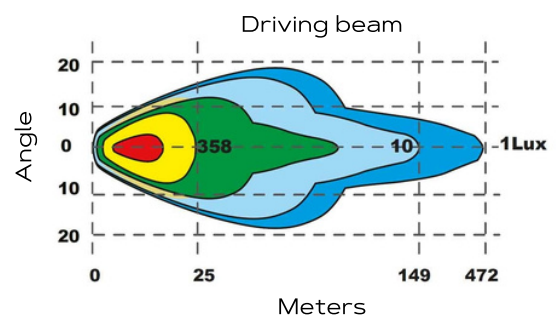

CERTIFICATEN

GARANTIE

AFMETINGEN

- 522 X 73 X 52,5MM
- INCL. 0,4M KABEL
- OPTIONEEL: 3M KABEL LEVERBAAR

LIGHTBAR GEMINUS SERIES

TRALERT® GEMINUS 3 | ART. LC1-270243

SPECIFICATIES

- 24.300 LUMEN
- INGEBOUWDE DEUTSCH CONNECTOR
- MULTIVOLTAGE 9 - 36V
- BEHUIZING: SCHOKBESTENDIG, WATERDICHT EN HOGEDRUK AFSPUITBAAR
- RFT-LENSTECHNIEK
- DUBBELE MONTAGE STEUNEN
- HOOGWAARDIGE POEDERCOATING
- IN TE STELLEN OP GEREDUCEERD EN VOLLEDIG VERMOGEN