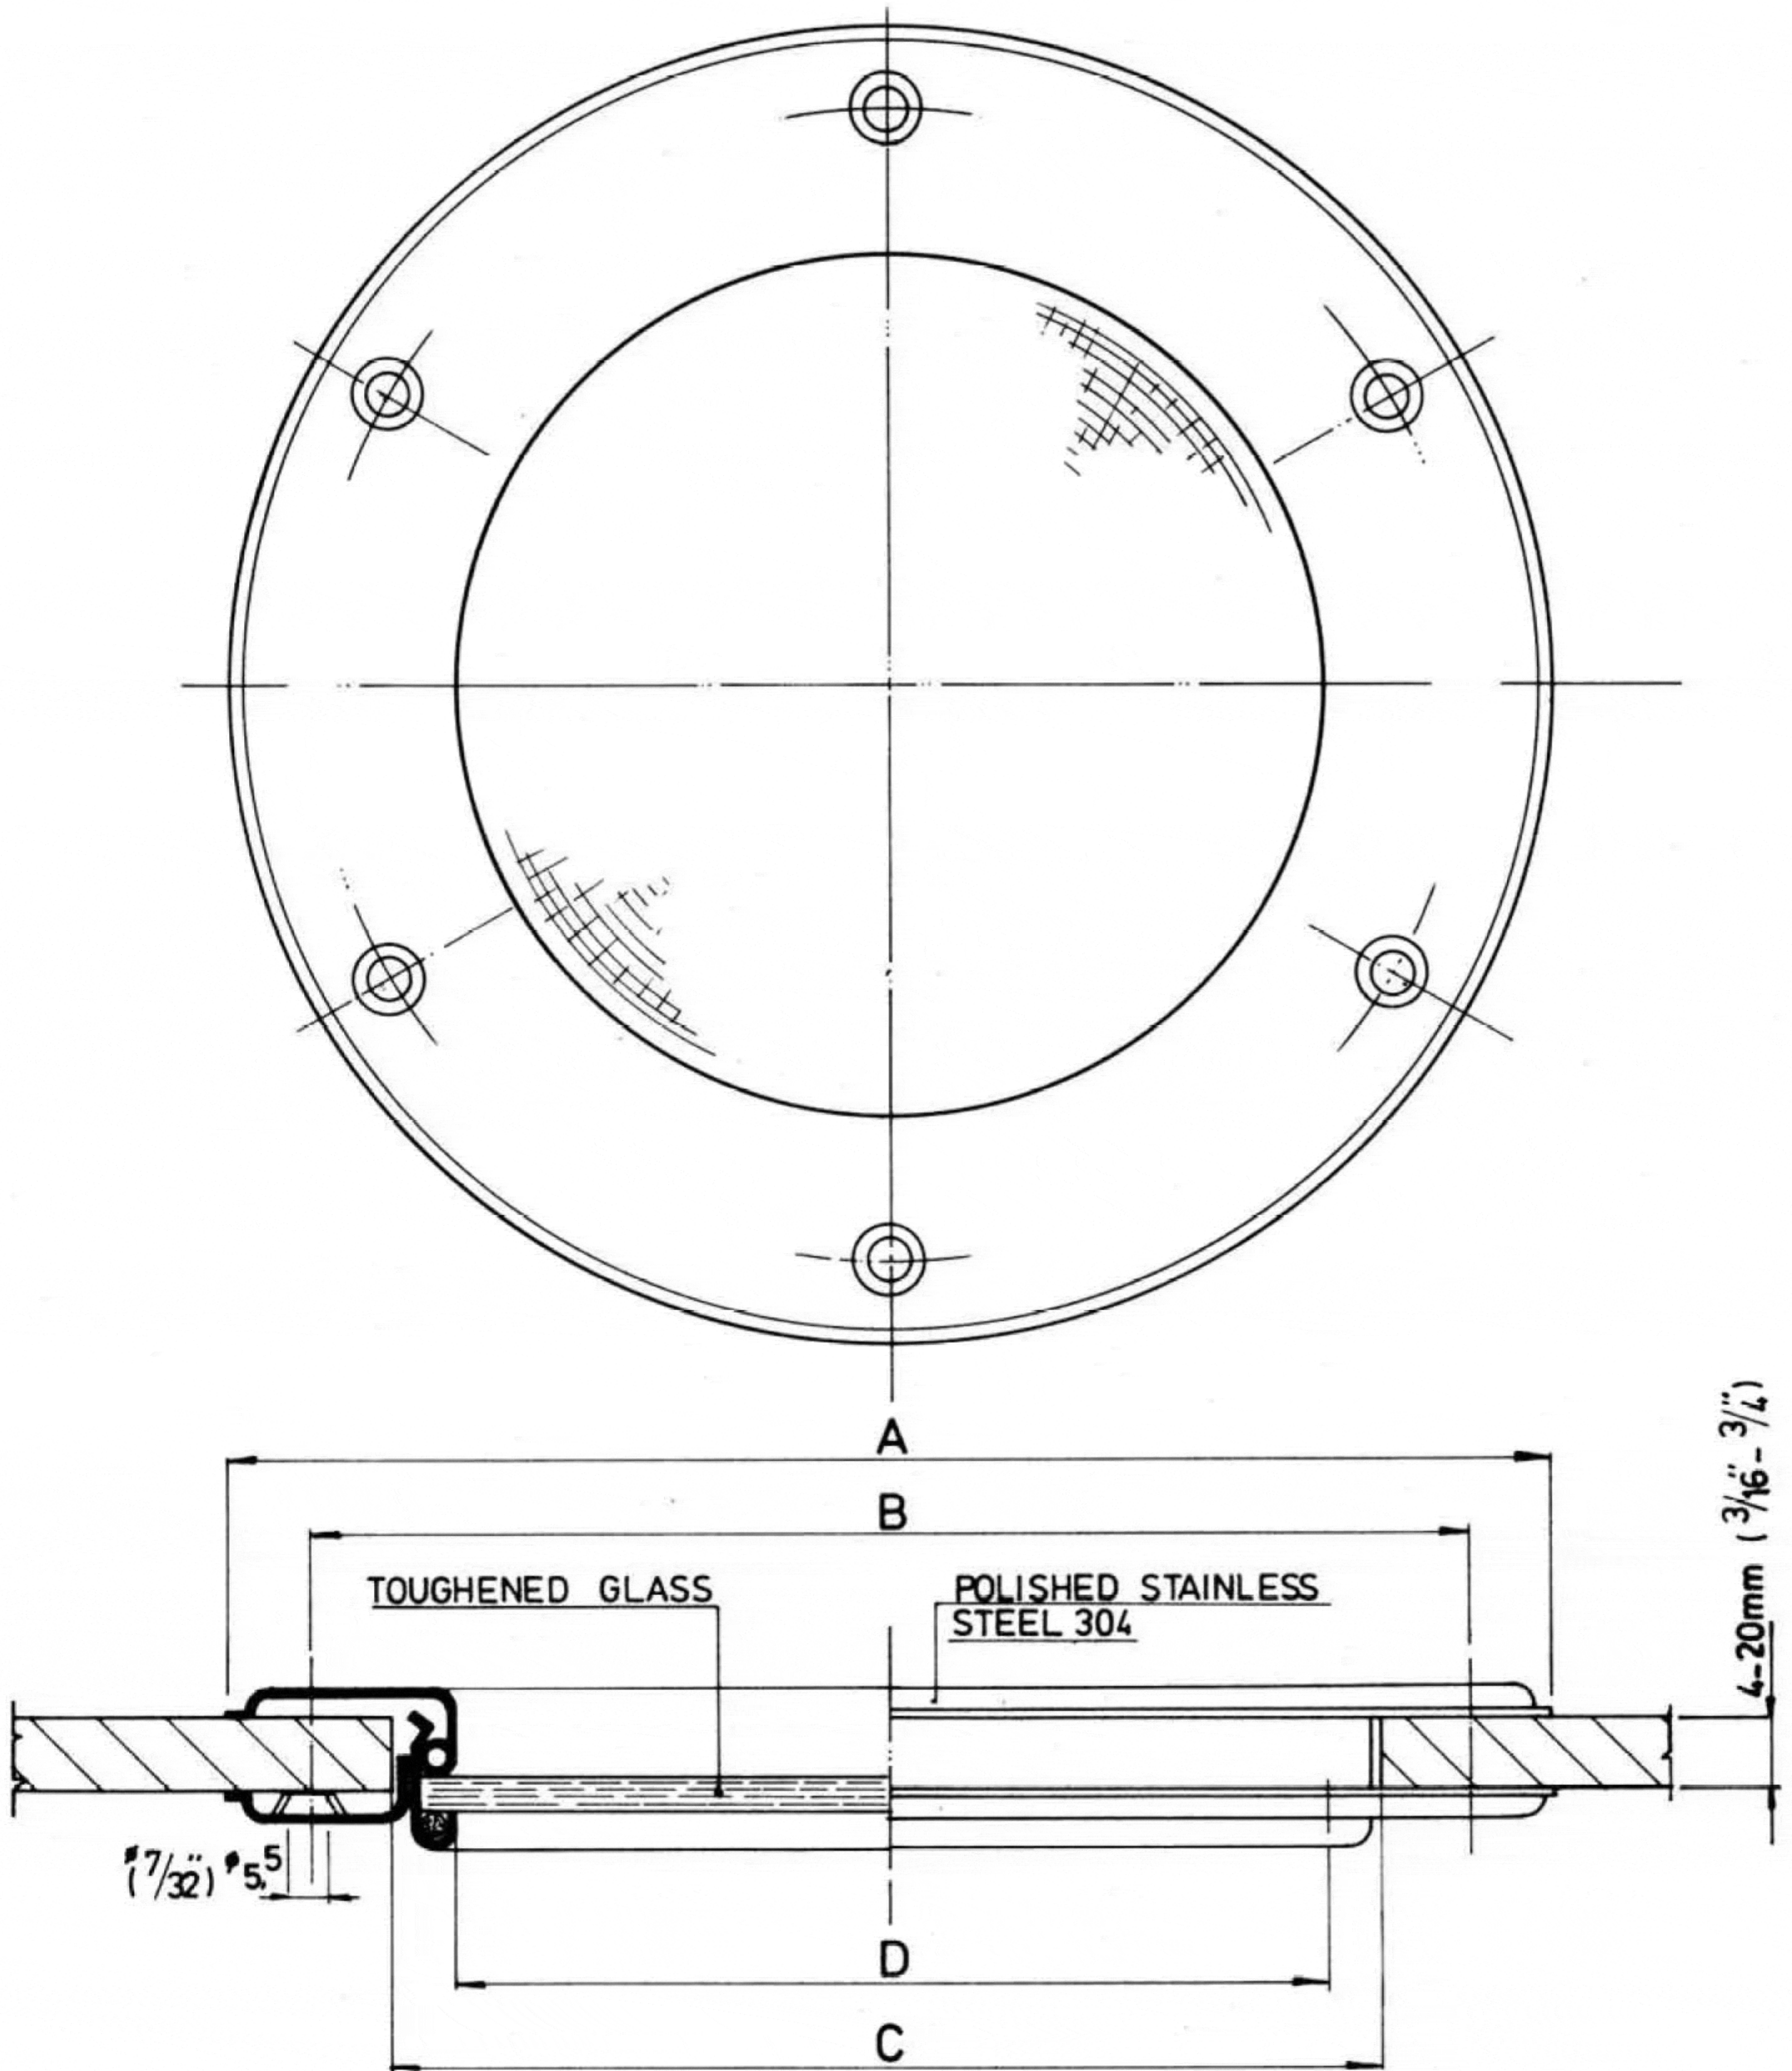

PORTHOLE

VEMEFA BV
ROTTERDAM-HOLLAND

TYPE PD125/150 FIXED

TYPE	A		B		C		D	
	mm	inches	mm	inches	mm	inches	mm	inches
PD 125	190	7 1/2	169	6 5/8	141	5 1/2	125	4 7/8
PD 150	215	8 1/2	194	7 5/8	166	6 1/2	150	5 7/8
PD 200	265	10 7/16	237,5	9 3/8	220	8 5/8	200	7 7/8